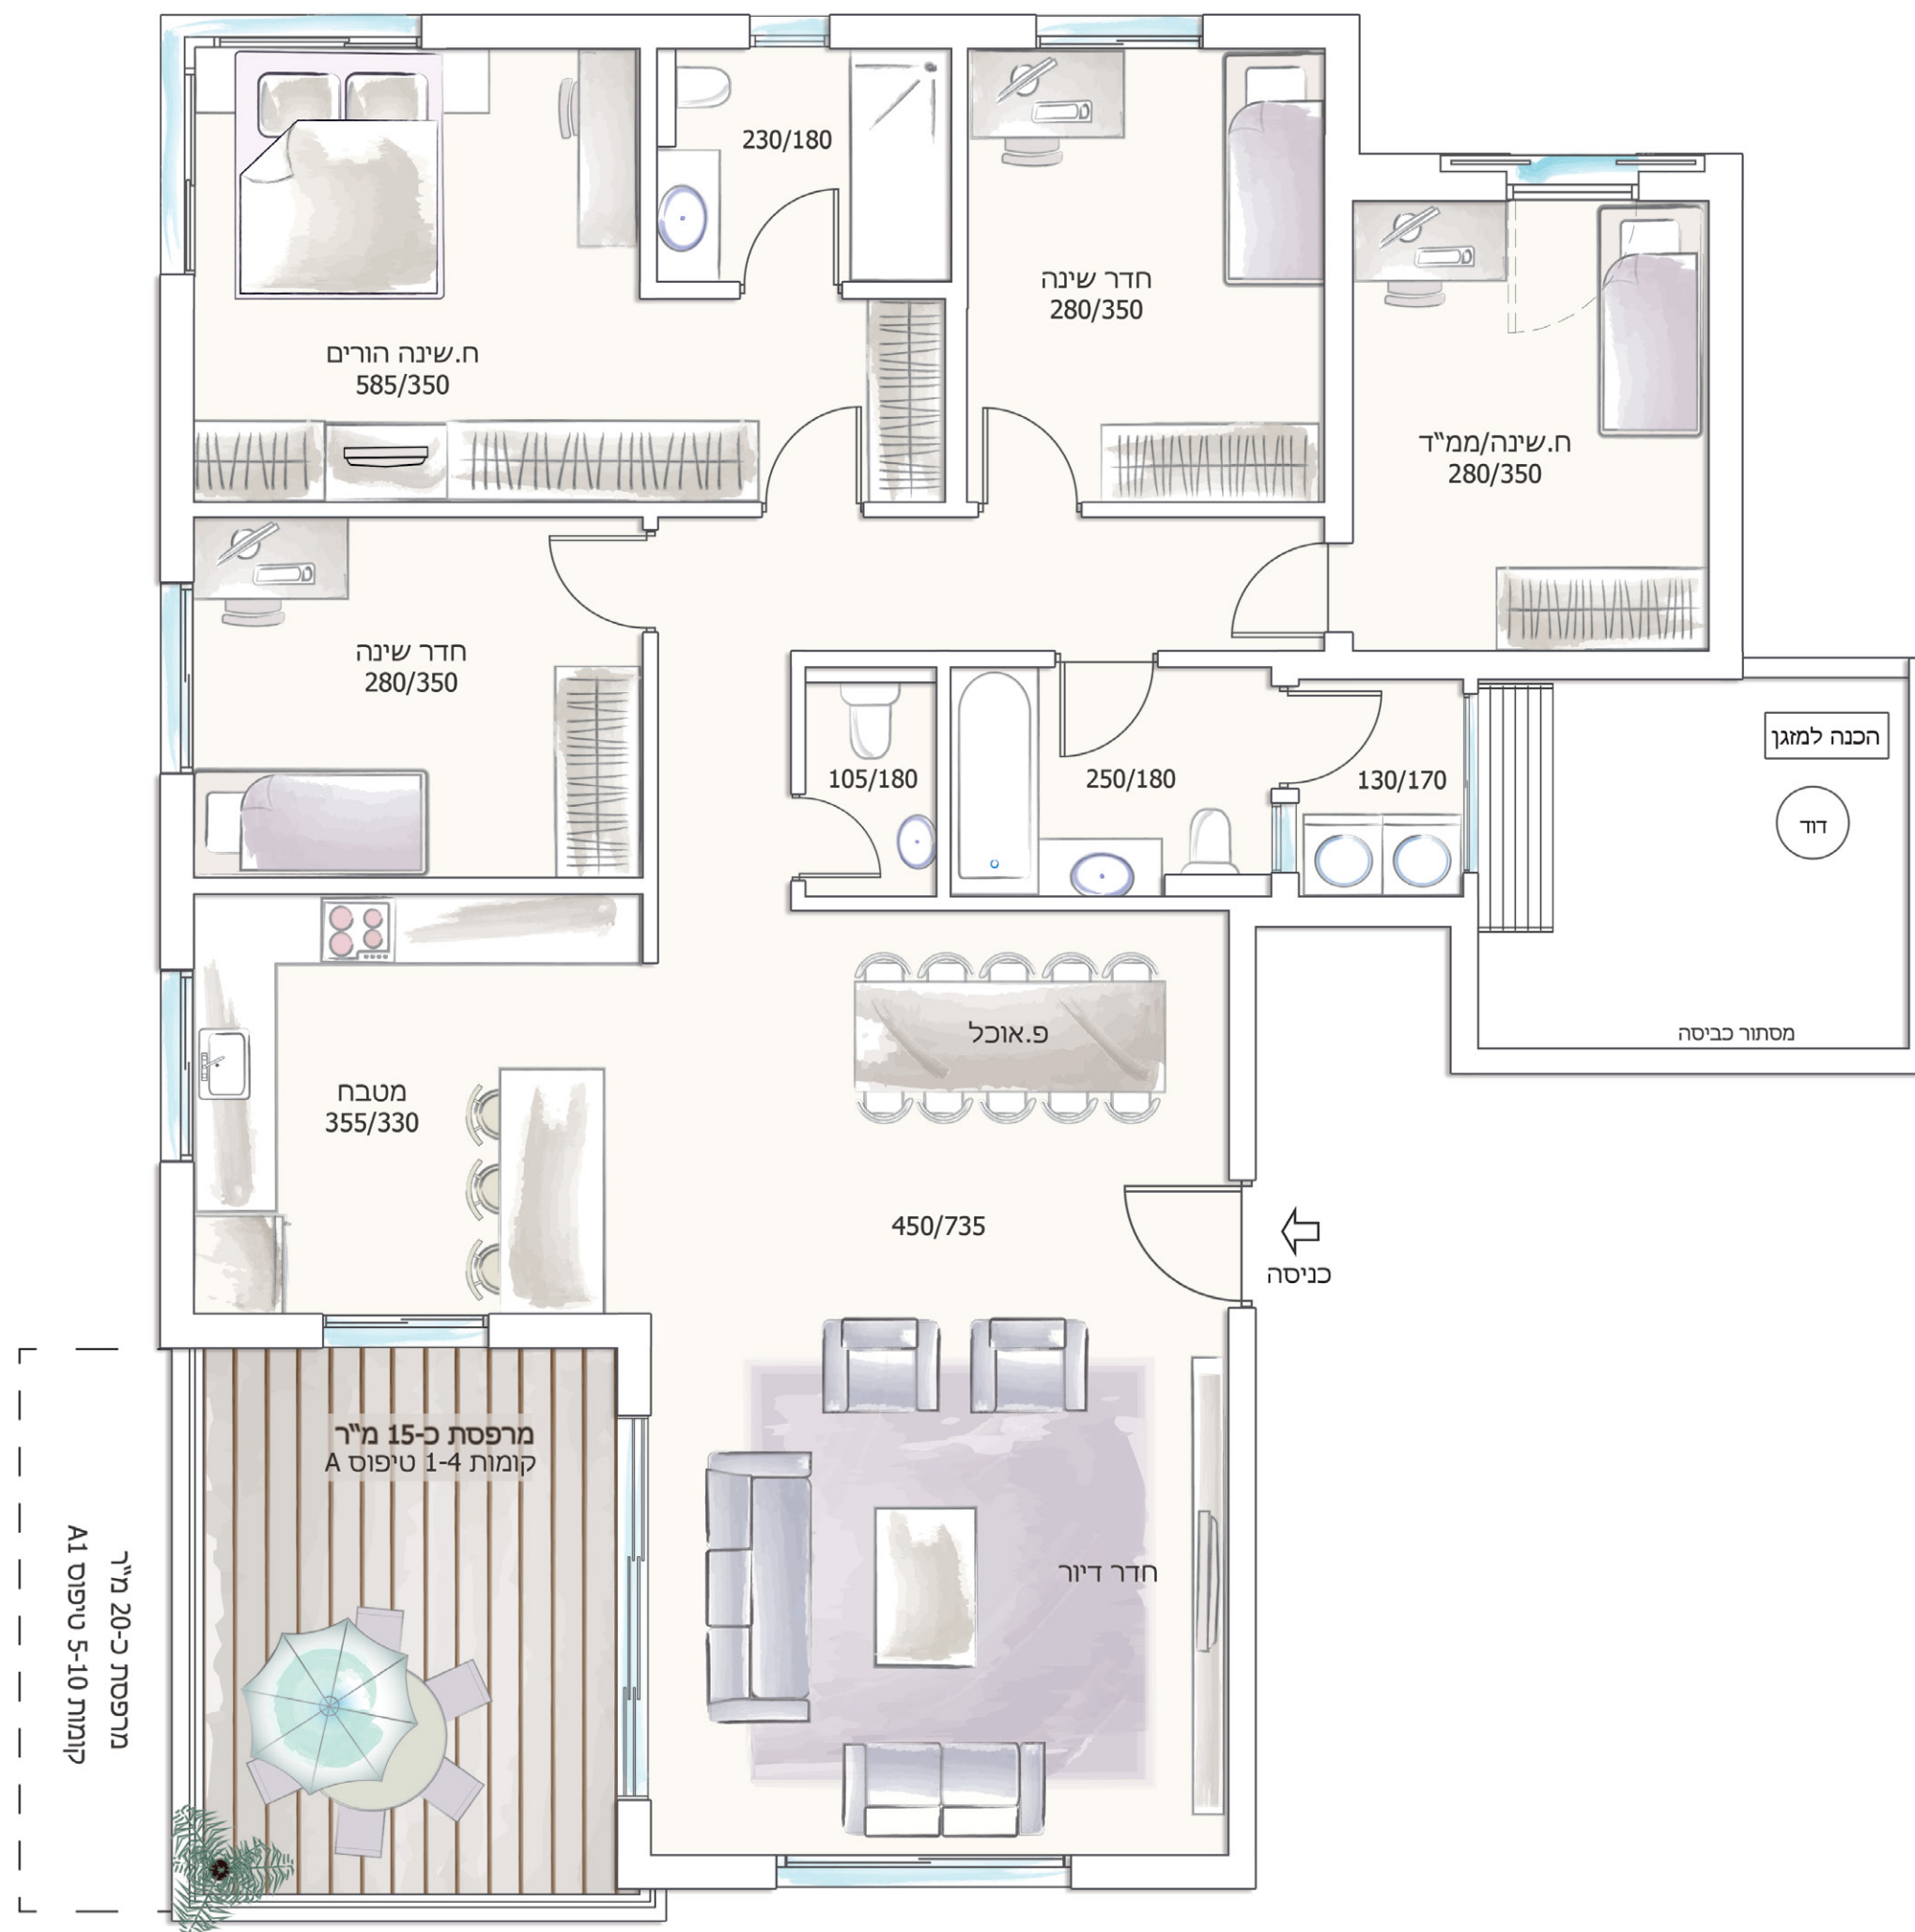

דירת 5 חדרים | קומות 2-10

הדירה: 126.95 מ"ר

טיפוס A קומות 2-4: דירות 4,7,10

טיפוס A1 קומות 5-10: דירות 13,16,19,22,25,28

מרפסת כ-20 מ"ר  
קומות 5-10 טיפוס A1

מרפסת כ-15 מ"ר  
קומות 1-4 טיפוס A